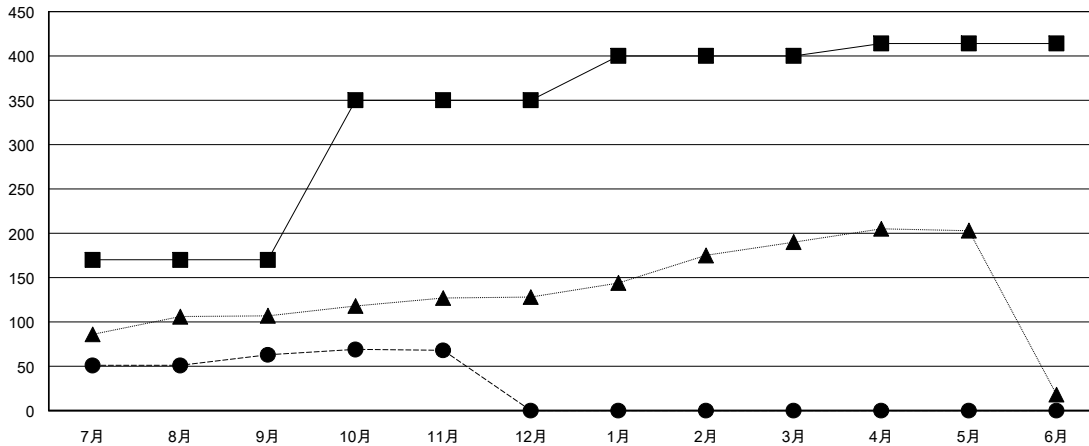

MONTHLY MEMBERSHIP PROGRESS REPORT

District 334 D

Results as of: 11/30/2017

GMT: MASAYOSHI MARUYAMA, YASUHISA NAKAMURA

地域 JAPAN

GMT会則地域

クラブ			
結果: 2017-2018			
四半期	新クラブ目標	新クラブ	解散クラブ
7月/8月/9月	0	1	0
10月/11月/12月	1	0	0
1月/2月/3月	0	0	0
4月/5月/6月	0	0	0

名			
結果: 2017-2018			
四半期	会員純増目標	会員増強実績	退会者(転籍を含む) 実際
7月/8月/9月	170	152	85
10月/11月/12月	180	34	29
1月/2月/3月	50	0	0
4月/5月/6月	14	0	0

新クラブ目標及び実績累計

会員目標及び実績累計

解散クラブ: 0	64 CLUBS OF 98 一名以上の新会員を登録	男女別 男性 3,951 (66.88%) 女性 1,957 (33.12%) 女性%年度目標: 10%
退会者 物故会員 12 クラブ解散 0 その他 102 合計 114	会員累計データを見るには、ここをクリック	世帯主/家族会員合計 3,823 国際会費半額の家族会員 2,074